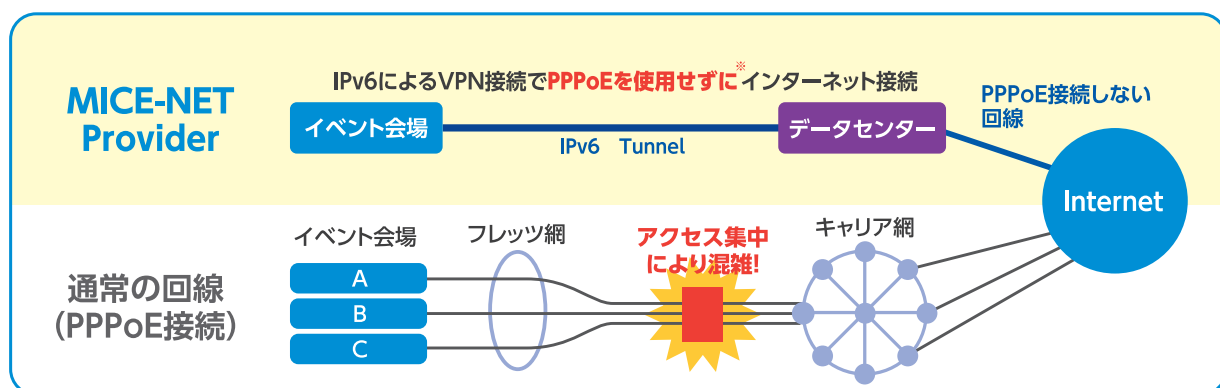

なかったのに、本番直前に

通信速度が遅くなった…

そこで!!

MICE-NET Provider

MICE専用のプロバイダで混雑回避!

Mbps(下り)

MICE-NETで
安定した
通信速度

※都内会場、記載の日時で測定した結果です。あくまでも参考値となります。

※MICE-NETは安定した速度を保つため上下共に300Mbpsの速度制限をかけております。

— MICE-NET — プロバイダA — プロバイダB

※当社で提供しているインターネット接続サービスは通信キャリア/プロバイダが提供するベストエフォートサービスを利用しています。その為、当社では回線速度・品質の保証および、当該回線障害/プロバイダ障害による補償は一切致しかねます。

Network Integration Service