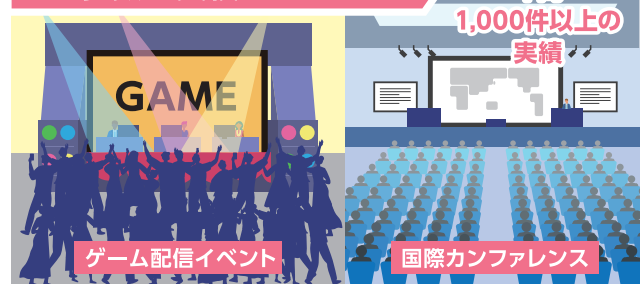

多数の実績とノウハウ