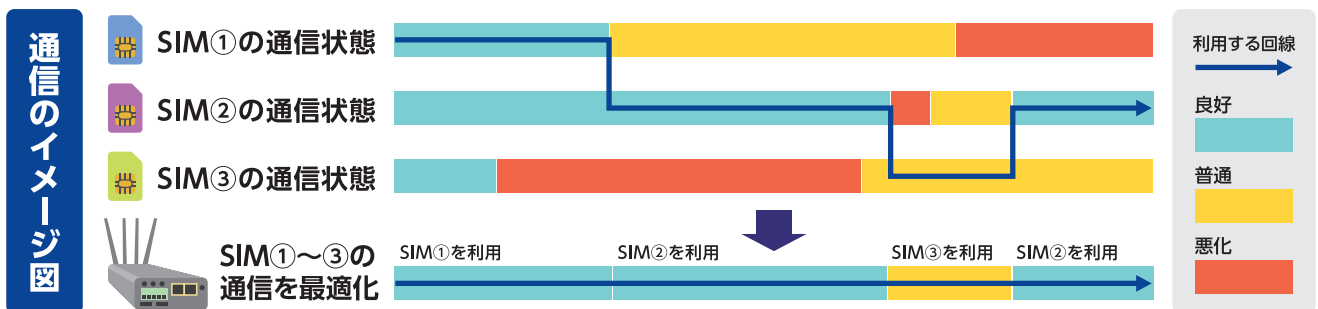

最適なWi-Fi環境の設計

業務用の高性能専用機材

安心の常駐・保守

多数の実績とノウハウ

キッセイコムテック株式会社 レンタル事業部

東京 北海道 中日本 西日本 九州

URL <https://micekc.com/> TEL 03-5843-0301 (代表)

Network Integration Service

MICE-NET

どこでも安定した インターネット通信!

屋外のイベント会場に
インターネット回線が欲しい!

イベント本番に
回線工事が間に合わない…

モバイルルータだけの
通信には不安がある

そこで!!

MICE-NET Mobile

複数のSIMからベストな回線を選んで安定した通信を実現!