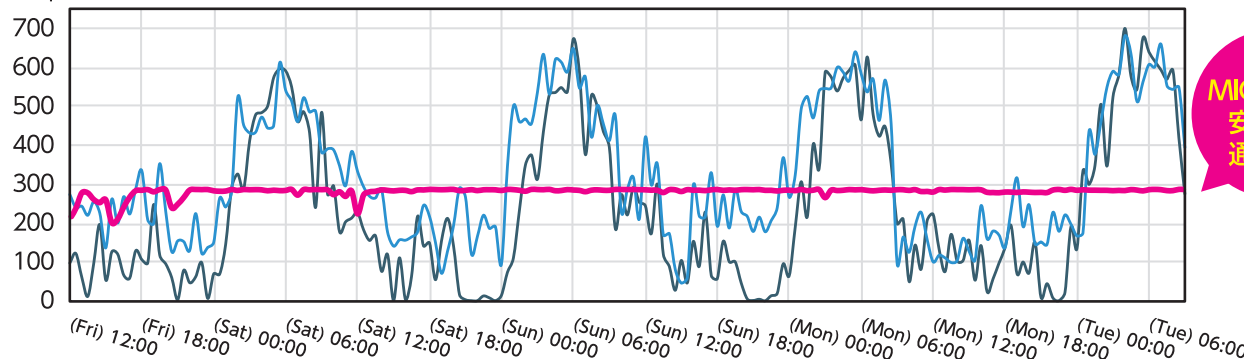

なかったのに、本番直前に

通信速度が遅くなった…

そこで!!

MICE-NET Provider

MICE専用のプロバイダで混雑回避!

Mbps(下り)

MICE-NETで
安定した
通信速度

※都内会場、記載の日時で測定した結果です。あくまでも参考値となります。

※MICE-NETは安定した速度を保つため上下共に300Mbpsの速度制限をかけております。

— MICE-NET — プロバイダA — プロバイダB

※当社で提供しているインターネット接続サービスは通信キャリア/プロバイダが提供するベストエフォートサービスを利用しています。その為、当社では回線速度・品質の保証および、当該回線障害/プロバイダ障害による補償は一切致しかねます。

Network Integration Service